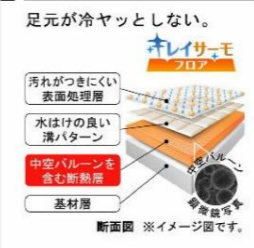

■ エプロンカラー

■ 床カラー 糸作モジュール単色

AXご紹介

SYSTEM BATHROOM
AX
3 DESIGN
Taste
トレンドを意識した
スタイリッシュなシステムバスルーム AX。

パツとくるりんぽい排水口

キレイサーモフロア

キレイドア

サーモバスS

浴槽材質

ミナモ浴槽

エプロン

フロタ・フロタフック

換気設備

ドア

洗い場側水栓

シャワーヘッド