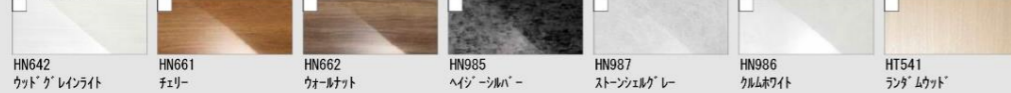

システムバスルーム AX

1616サイズ BMUS-1616LBZ-B+H

LIXIL

写真はカタログによるイメージです。見積内容とは異なりますので、ご注意ください。

■ 壁パネルカラー アクセント張り

アクセント:HVクロス

■ 壁:ペーシングクロス

■ 浴槽カラー FRP

■ エプロンカラー

■ 床カラー 糸作モジュール単色

AXご紹介

SYSTEM BATHROOM
AX
3 DESIGN
Taste
トレンドを意識した
スタイリッシュなシステムバスルーム AX。

パツとくるりんぽい排水口

キレイサーモフロア

キレイドア

サーモバスS