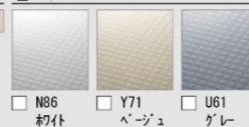

システムバスルーム AX

1616サイズ BMUS-1616LBZ-B+H

LIXIL

写真はカタログによるイメージです。見積内容とは異なりますので、ご注意ください。

■ 壁パネルカラー アクセント張り

アクセント:HVクロス

■ 壁:ペーシングクロス

■ 浴槽カラー FRP

■ エプロンカラー

■ 床カラー 糸作モジュール単色

AXご紹介

SYSTEM BATHROOM
AX
3 DESIGN
Taste
トレンドを意識した
スタイリッシュなシステムバスルーム AX。

パツとくるりんぽい排水口

キレイサーモフロア

キレイドア

サーモバスS