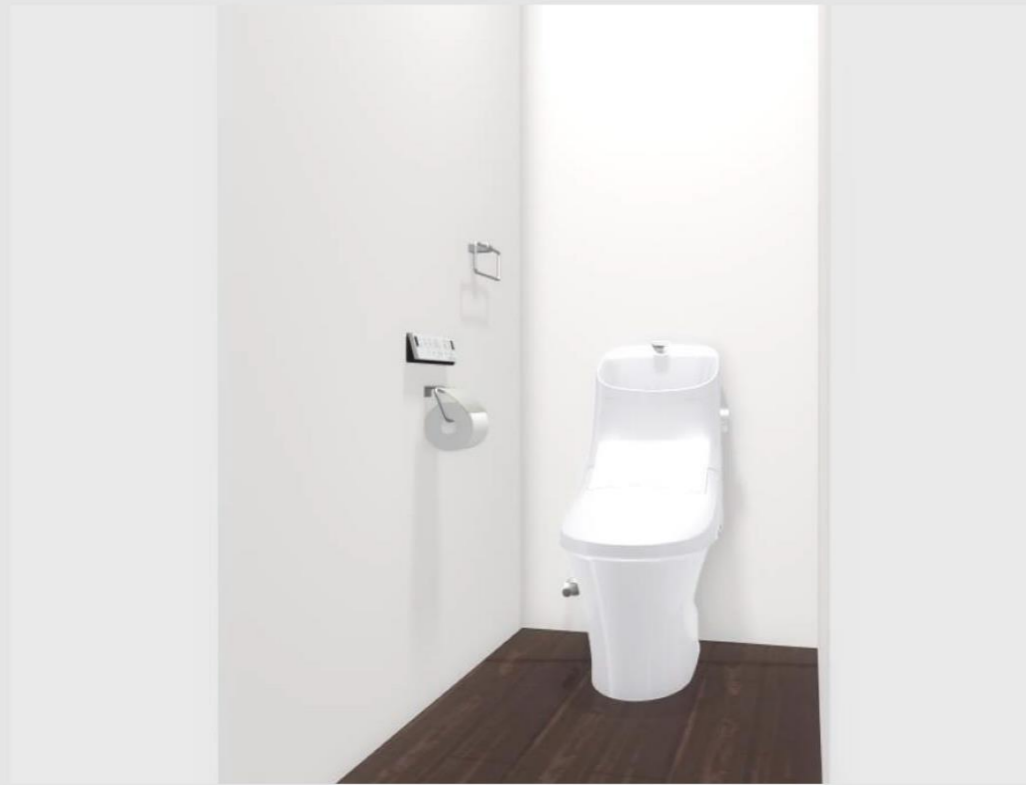

ベーシアシャワートイレ(フチレス)

BC-BA20S/BW1 (色仮決) DT-BA283/BW1 (色仮決)

INAX

3DCGによるイメージ画像です。
反対壁に設置されている商品がある場合は表示されておりません。

Digital Room AR

キレイ機能

パワーストリーム洗浄

強力な水流が便器鉢内のすみずみまで回り、少ない水でもしっかり汚れを洗い流します。

キズ汚れに強い

高硬度のジルコンを釉薬の表面まででんであるので、キズがつきにくく、陶器の美しさを長く保てます。

しっかりエコ

地球環境に配慮した、強力洗浄の超節水トイレ。

一般家庭内でトイレは使用水量が多く、全体の21%も使用しています。この貴重な水を大切に使うことを考え、強い洗浄力そのままに従来品より大幅に洗浄水量を減らしました。「超節水ECO5トイレ」なら、大13L便器と比べ約69%、大8L便器と比べ約49%節水できます。

タオルリング(塗装)
KF-AA70P

コンパクトなフォルム

コンパクト設計の奥行760mmなので、空間をより広々でき、ゆとりを生み出します。

手洗しやすいフォルム

手の洗いやすさを考えた、広くて深い手洗鉢です。
※便フタが開いた状態で手が洗にくい場合は、便フタを閉じてください。

機能一覧

キレイ機能

- ハイパーキラミック(ISO抗菌準拠)
- パワーストリーム洗浄
- 鉢内スプレー
- 女性専用レディスノズル
- スッキリノズルシャッター
- ノズルそうじ
- ノズルオートクリーニング
- ノズル先端着脱
- キレイ便座
- 便フタワンタッチ着脱
- 抗菌樹脂(ISO抗菌準拠)

カラーバリエーション

リモコンデザイン

鉢内スプレー

便器の表面を濡らし、汚物汚れをつきにくくするのでお掃除もラクラク。

*写真はイメージです。
便器形状により塗布範囲が異なる場合があります。

フルオート便器洗浄

便座から立ち上がりすると自動で洗浄するので忘れの心配もありません。

Wパワー脱臭