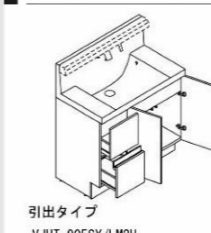

化粧台本体

引出タイプ VJHT-905SY/LM2H