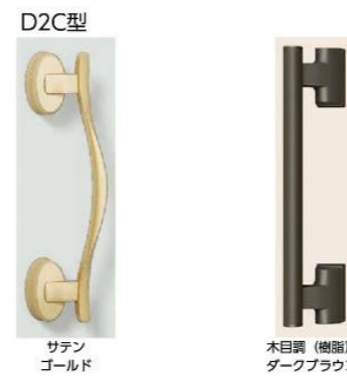

M21型 ゼンオーク  ハンドル (F3C)	クリエ ペール クリエ ダーク クリエ ラスク クリエ モカ クリエ ペール クリエ ラスク クリエ モカ クリエ ペール クリエ ラスク クリエ モカ	M22型 グレイッシュオーク  ハンドル (A1C) ※枠はアルミ色です	クリエ アイボリー クリエ モカ ミディアム チェリー ゼン オーク ポリッシュ シルバー クリエ ペール クリエ ダーク クリエ ラスク クリエ モカ クリエ ペール クリエ ラスク クリエ モカ	P21型 チェリーウッド  ハンドル (F3C)	クリエ ラスク ハンドダウン チェリー トリノ パイン クリエ ラスク クリエ モカ アイリッシュ パイン クリエ ラスク クリエ モカ クリエ ラスク クリエ モカ	P13型 ゼンオーク  ハンドル (D3C)	エクリュ アイボリー ミディアム チェリー ゼン オーク トリノ パイン クリエ ラスク シュガー オーク クリエ ラスク クリエ モカ クリエ ラスク クリエ モカ	D32型 ポートマホガニー  ハンドル (D3C)	エクリュ アイボリー アイリッシュ パイン アンティーク オーク クリエ ラスク クリエ モカ クリエ ラスク クリエ モカ クリエ ラスク クリエ モカ
---	---	---	--	--	--	--	--	---	---

G13型
クリエダーク

ハンドル (F3C)
※実際は右記ハンドルデザインになります。

クリエ ラスク	クリエ モカ	クリエ ダーク	クリエ ラスク	クリエ モカ	クリエ ダーク	クリエ ラスク	クリエ モカ	クリエ ダーク	クリエ ラスク	クリエ モカ	クリエ ダーク
---------	--------	---------	---------	--------	---------	---------	--------	---------	---------	--------	---------

ハンドルバリエーション

■室外側 (キエテクノコートなし)

■室内側・共通デザイン

追加オプション

キエテクノコート仕様

+ ¥20,000 (税別)
※室内外ともにアルミ製になります。

[キエテクノコート特徴]
爪や指輪などによる細かいすりキズを自然に修復します。塗装がはがれるような深いキズは修復しません。

ハンドル内外同色